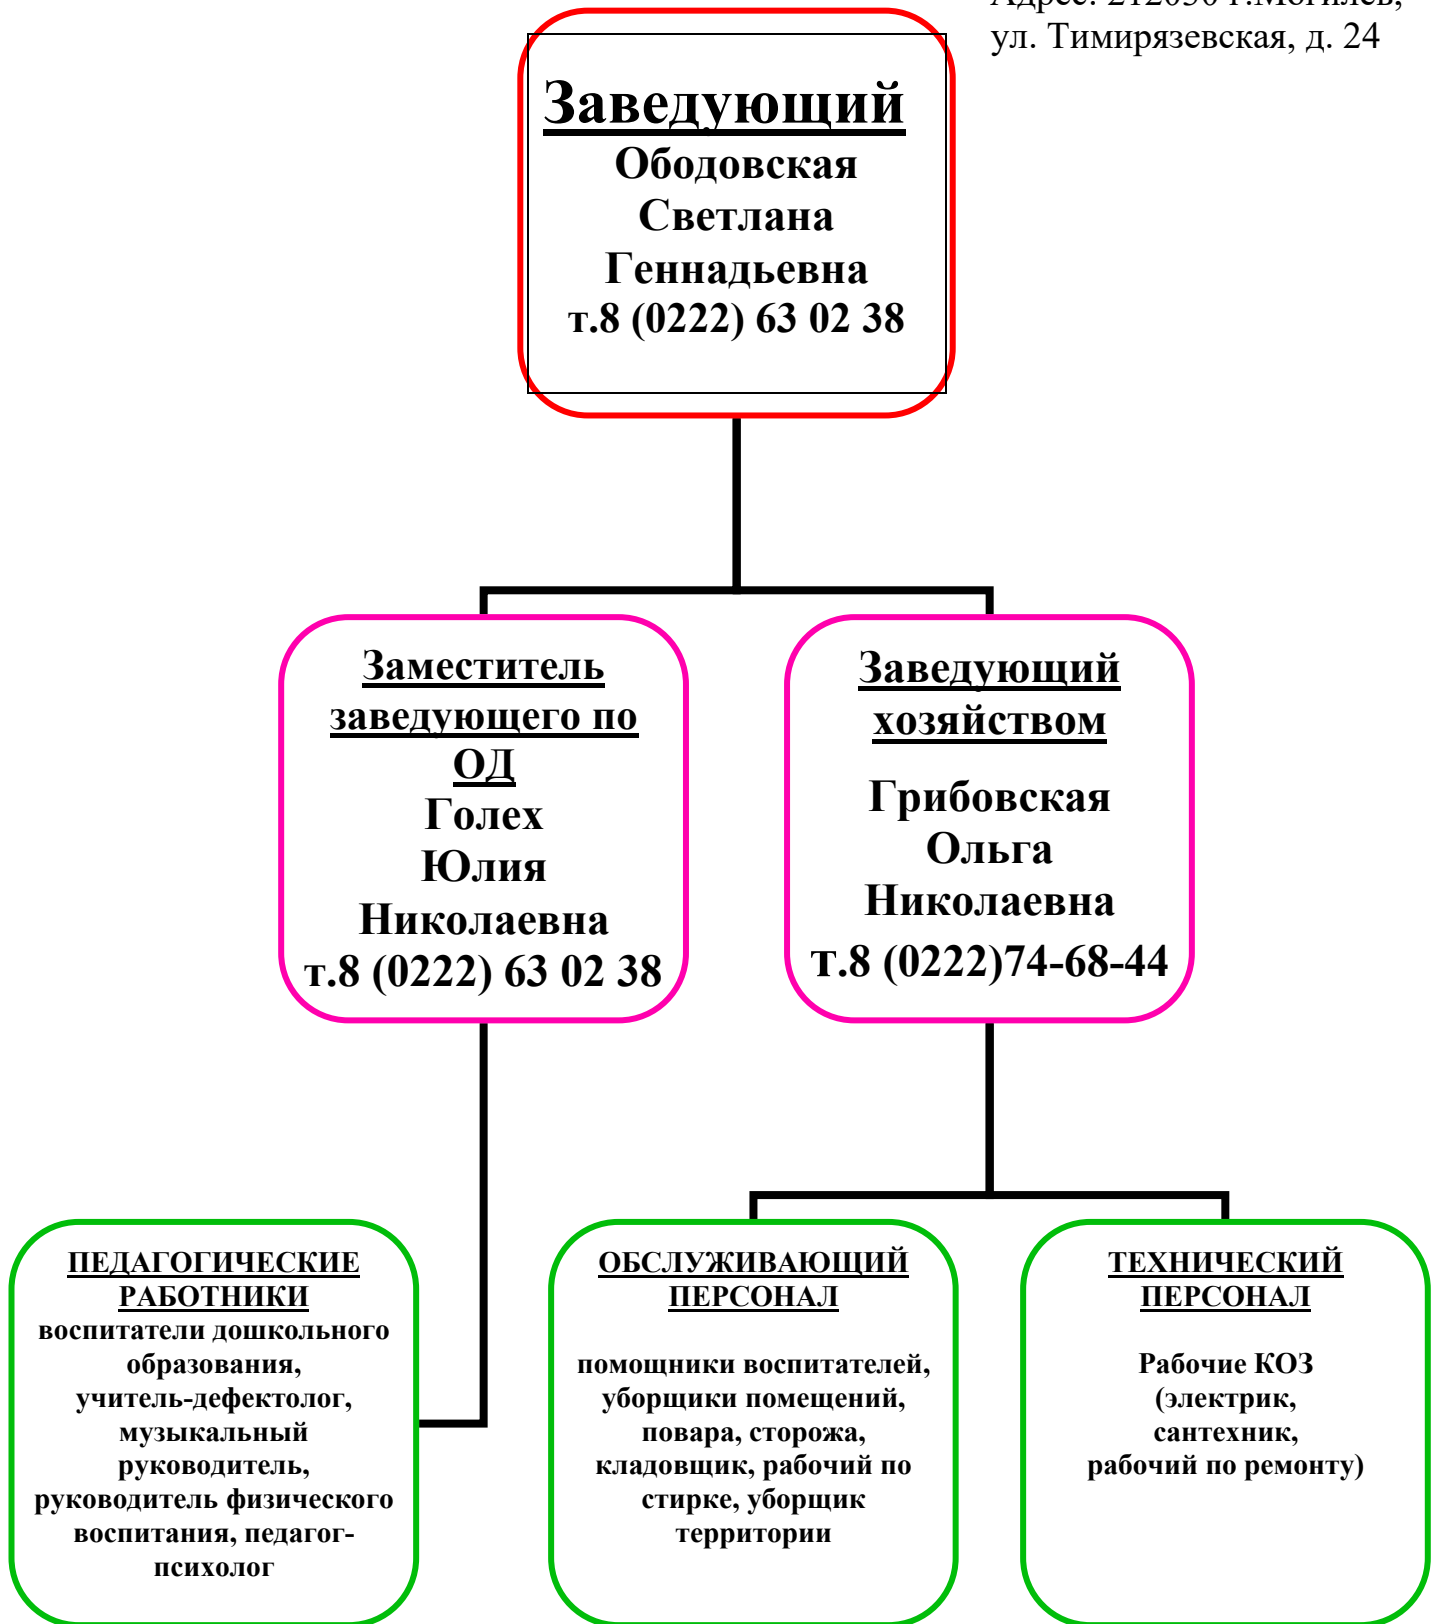

**СТРУКТУРА
ГОСУДАРСТВЕННОГО УЧРЕЖДЕНИЯ ОБРАЗОВАНИЯ
«ДЕТСКИЙ САД № 16 г. МОГИЛЕВА»**

Адрес: 212030 г. Могилев,
ул. Тимирязевская, д. 24

Группы:

1. Разновозрастная группа (1-2, 2-3 года);
2. Вторая младшая группа (3-4 лет);
3. Средняя группа (4-5 лет);
4. Старшая группа (5-6лет).