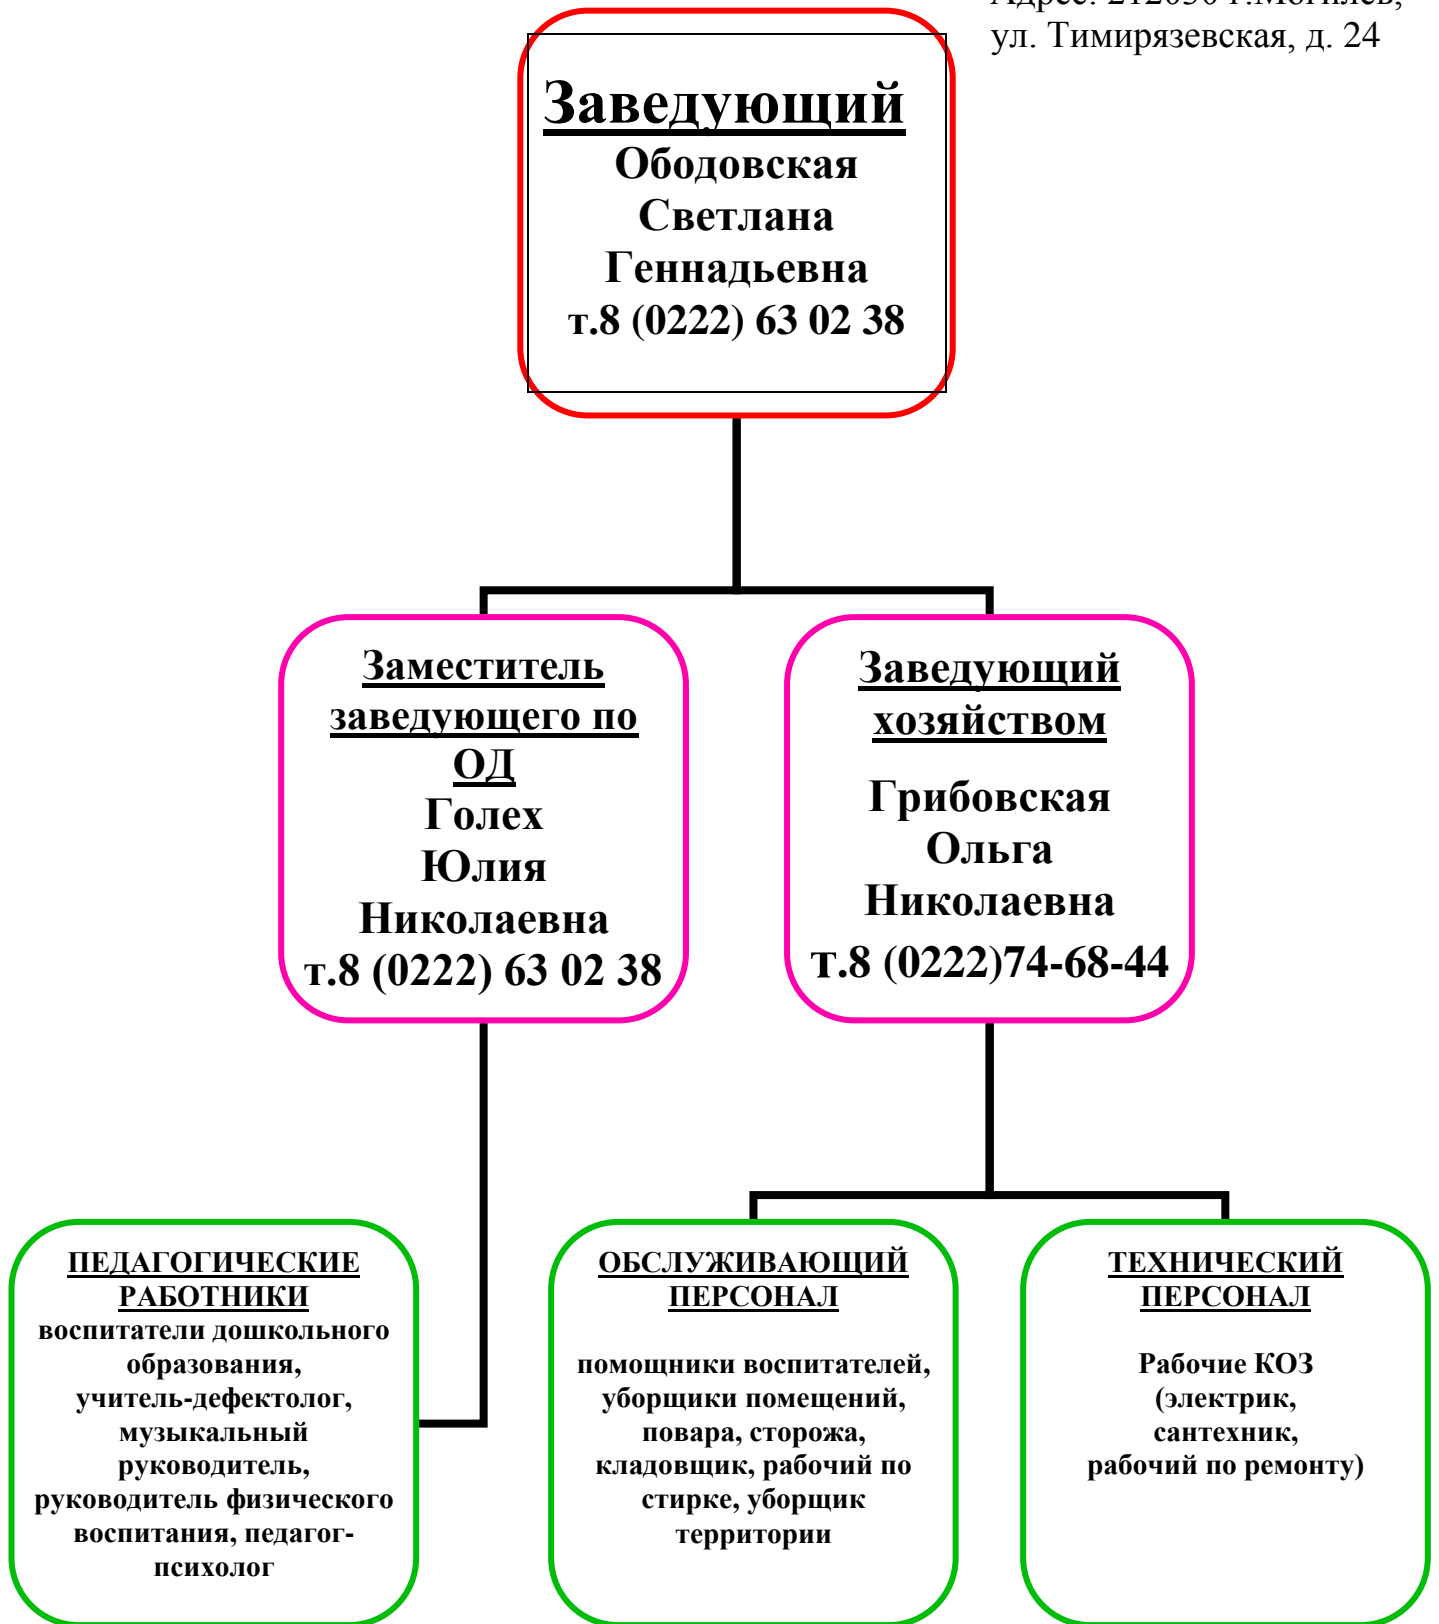

СТРУКТУРА
ГОСУДАРСТВЕННОГО УЧРЕЖДЕНИЯ ОБРАЗОВАНИЯ
«ДЕТСКИЙ САД № 16 г. МОГИЛЕВА»

Адрес: 212030 г. Могилев,
ул. Тимирязевская, д. 24

Группы:

1. Первая младшая группа (2-3 года);
2. Вторая младшая группа (3-4 лет);
3. Средняя группа (4-5 лет);
4. Старшая группа (5-6лет).